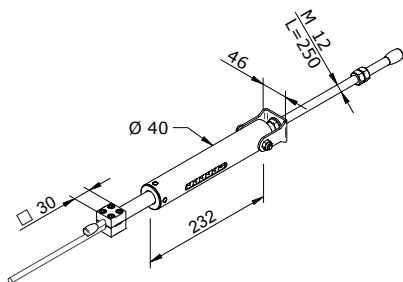

4

5

9

6

16

AIO-ENDS-10

1x

- A) 2x | M12 / L = 250
 B) 2x | B.1 + B.2 + B.3
 | B.1) Ø 40 / L = 232
 | B.2) Ø 36,5 / L = 235
 | B.3) Ø 36,2 / L = 125

- C) 1x | WEICON AntiSeize ASW 10000
 D) 2x | 30 x 30 x 30
 E) 2x | Ø 28, L = 75
 F) 2x | Ø 12 x 20
 G) 2x | Ø 8 x 16

JJJJ-...-...
 EN 795:2012 TYP C

INNOTECH AIO-ENDS-10

3

[mm]

4

1.

[mm]

4.

[mm]

5.

[mm]

4

6.

[mm]

2x