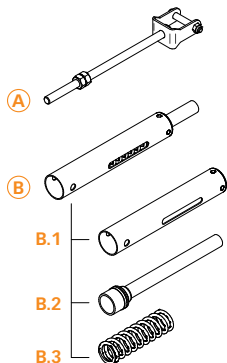

4

5

9

6

16

AIO-ENDS-10

1x

- A) 2x | M12 / L = 250
 B) 2x | B.1 + B.2 + B.3
 | B.1) Ø 40 / L = 232
 | B.2) Ø 36,5 / L = 235
 | B.3) Ø 36,2 / L = 125

- C) 1x | WEICON AntiSeize ASW 10000
 D) 2x | 30 x 30 x 30
 E) 2x | Ø 28, L = 75
 F) 2x | Ø 12 x 20
 G) 2x | Ø 8 x 16

JJJJ-...-...
 EN 795:2012 TYP C

INNOTECH AIO-ENDS-10

3

[mm]

4

1.

[mm]