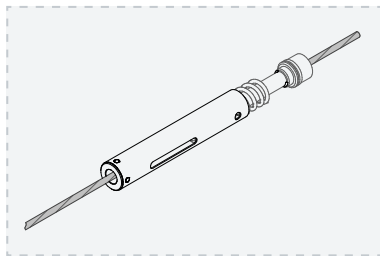

4

5

9

6

16

AIO-ENDS-10

1x

- A) 2x | M12 / L = 250
 B) 2x | B.1 + B.2 + B.3
 | B.1) Ø 40 / L = 232
 | B.2) Ø 36,5 / L = 235
 | B.3) Ø 36,2 / L = 125

- C) 1x | WEICON AntiSeize ASW 10000
 D) 2x | 30 x 30 x 30
 E) 2x | Ø 28, L = 75
 F) 2x | Ø 12 x 20
 G) 2x | Ø 8 x 16

JJJJ-...-...
 EN 795:2012 TYP C

INNOTECH AIO-ENDS-10

3

[mm]

4

1.

[mm]