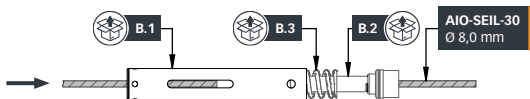

4

5

9

6

16

AIO-ENDS-10

1x

- A) 2x | M12 / L = 250
 B) 2x | B.1 + B.2 + B.3
 | B.1) Ø 40 / L = 232
 | B.2) Ø 36,5 / L = 235
 | B.3) Ø 36,2 / L = 125

- C) 1x | WEICON AntiSeize ASW 10000
 D) 2x | 30 x 30 x 30
 E) 2x | Ø 28, L = 75
 F) 2x | Ø 12 x 20
 G) 2x | Ø 8 x 16

JJJJ-...-...
 EN 795:2012 TYP C

INNOTECH AIO-ENDS-10

3

[mm]

4

1.

[mm]