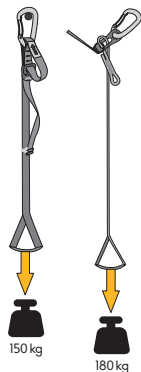

FOOTER II
FOOTER II COMPLETE

right position of carabiner
správné umístění karabiny

FOOTER XP

FOOTER II
FOOTER II COMPLETE

extending the tether
prodloužení popruhu

FOOTER XP

connection with hand
ascender
připevnění k blokantu

shortening the tether
zkrácení popruhu

	FOOTER II	FOOTER II C.	FOOTER XP
weight hmotnost	115 g	145 g	90 g
min. length min. délka	40 cm	40 cm	30 cm
max. length max. délka	140 cm	140 cm	170 cm
max. load nosnost	150 kg	150 kg	180 kg