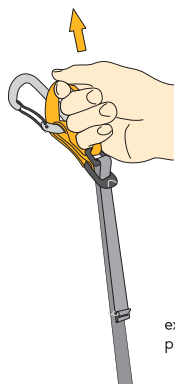

FOOTER II
FOOTER II COMPLETE

right position of carabiner
správné umístění karabiny

FOOTER XP

FOOTER II
FOOTER II COMPLETE

extending the tether
prodloužení popruhu

FOOTER XP

connection with hand
ascender
připevnění k blokantu

shortening the tether
zkrácení popruhu

	FOOTER II	FOOTER II C.	FOOTER XP
weight hmotnost	115 g	145 g	90 g
min. length min. délka	40 cm	40 cm	30 cm
max. length max. délka	140 cm	140 cm	170 cm
max. load nosnost	150 kg	150 kg	180 kg