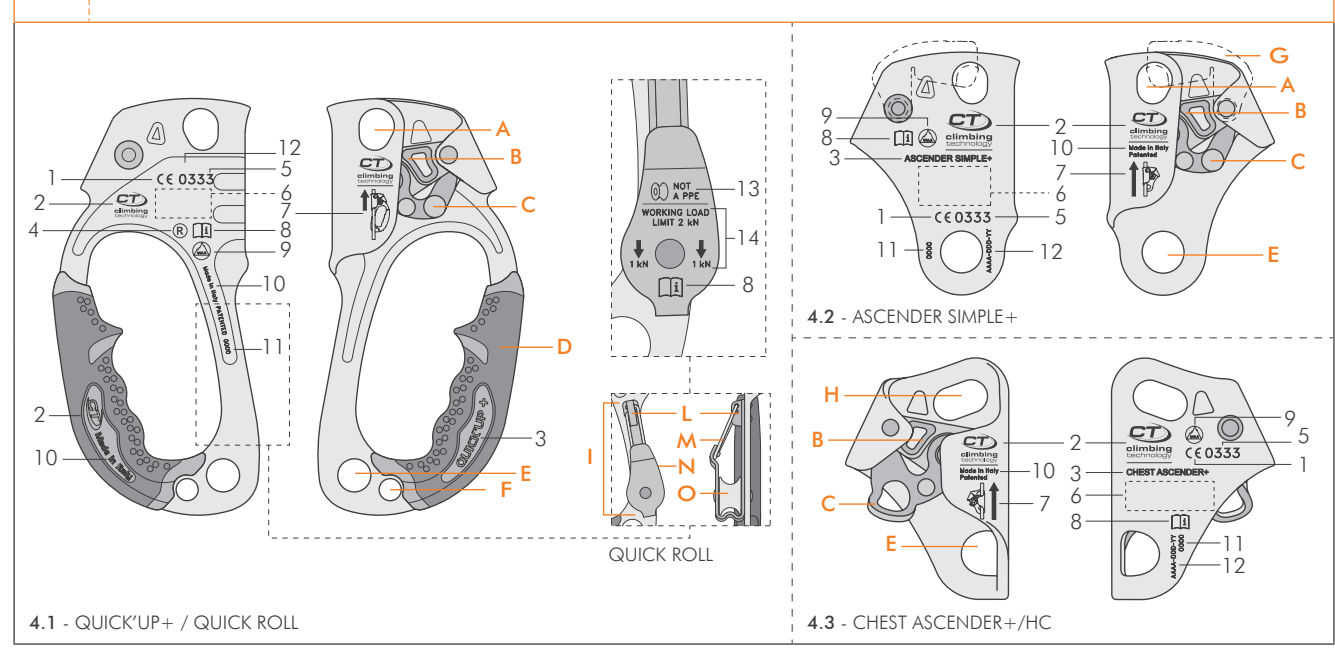

ROPE CLAMPS

EN Handled rope clamps / rope clamps
IT Maniglia da risalita / bloccanti
FR Bloqueurs poignée / bloqueurs
DE Seilklemme mit Griff / Seilklemme
ES Puño bloqueador / Bloqueador

MADE IN ITALY
EN 12841:2006-B
EN 567
PATENTED

89/686/CEE -
Personal Protective Equipment against falls from a height.

ISTI 2D642CTSI_rev.1 05-18

1 MODELS CHART

Product model	Ref. No.	Weight	Standard
QUICK'UP+ L	2D639**	215 g	EN 567 EN 12841-B
QUICK'UP+ R			
CHEST ASCENDER+ CHEST ASCENDER HC	2D640**	140 g	
ASCENDER SIMPLE+	2D642**	150 g	
	2D642D5	160 g	
QUICK ROLL R	2D663**	255 g	
PULLEY IS NOT A PPE QUICK ROLL L			

2 ROPE COMPATIBILITY

STANDARD EN 567:2013	EN 892 - Ø 8+13 mm
	EN 1891 - Ø 8+13 mm
STANDARD EN 12841:2006-B	ROPE EN 1891-A Ø 10+13 mm

3 MAX RATED LOADS

EN 1891 - EN 892	
Ø 8 + 10 mm	max 100 kg
Ø 10 + 13 mm	max 140 kg

4 MARKING / NOMENCLATURE OF PARTS